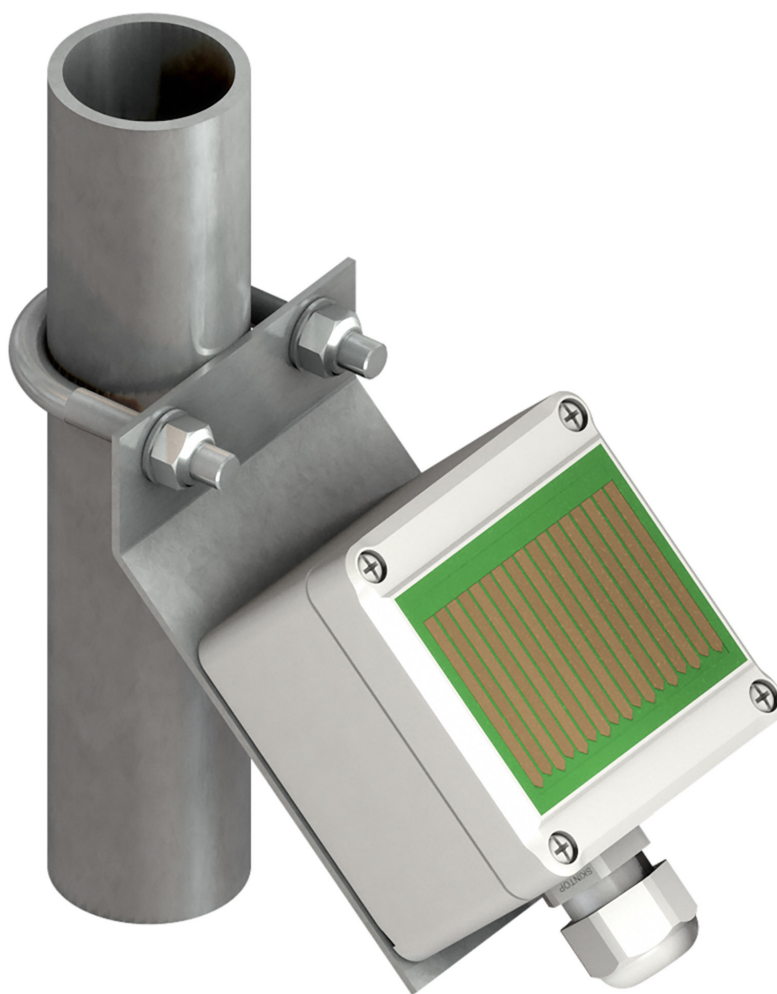

Régulation pour aération Lock, capteur de pluie RST 65

- capteur de pluie pour la fermeture automatique des systèmes d'aération sous la pluie ou neige - le capteur électronique avec chauffage intégré garantit un contrôle précis - contacts de commutation libres de potentiel - prêt pour le raccordement avec un câble de 2 x 6 m (secteur et câble de commande) - le capteur de pluie peut être utilisé avec les régulateurs de ventilation LSR ou les contacteurs inverseurs EHS - boîtier en plastique IP 65 - contenu de la livraison : capteur de pluie avec plaque de montage et étrier en U (sans tube)