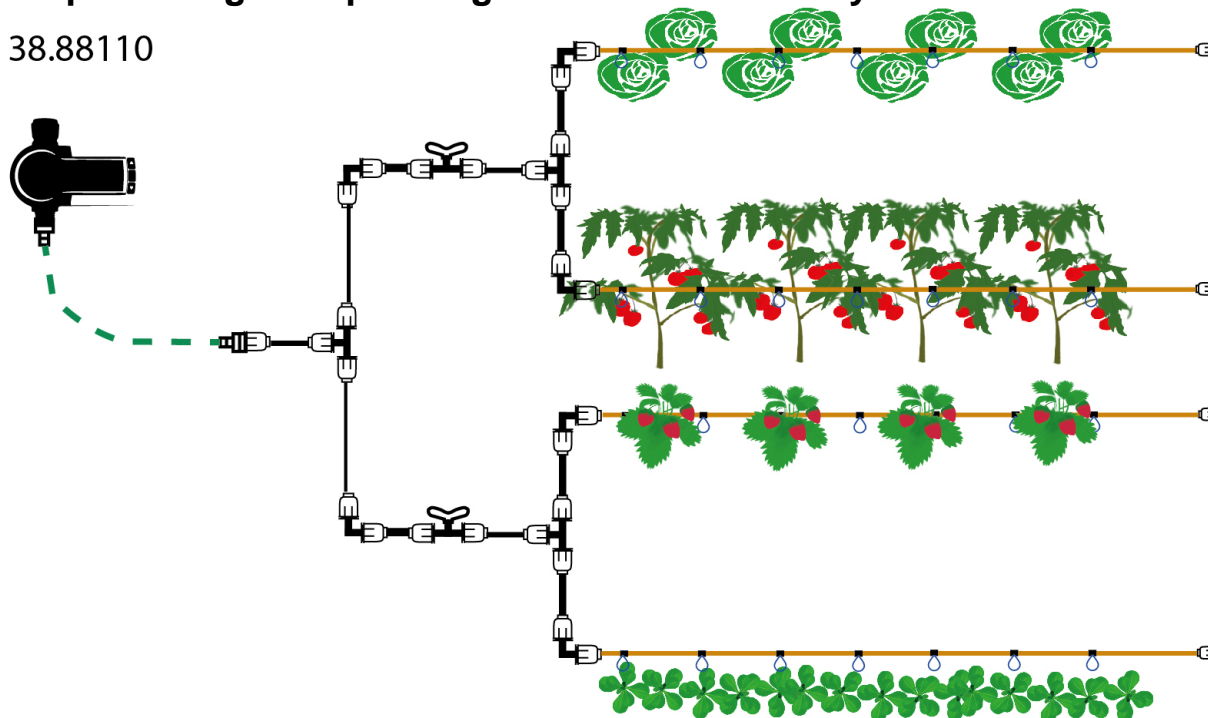

## Paquet d'irrigation pour légumes "At Home Easy"

38.88110

Paquet d'irrigation « At Home Easy » Du professionnel au jardinier amateur. Fabriqué à partir de matériaux de haute qualité pour une longue durée de vie. Convient à tous les tuyaux standard disponibles dans le commerce. Le pack d'irrigation "At Home Easy" est le système d'irrigation idéal pour toutes les cultures peu exigeantes. Le tuyau d'arrosage peut facilement être posé dans votre jardin ou sur les plates-bandes surélevées, et fixé au sol avec les ancrages fournis. En raison des goutteurs inclus dans le tuyau, l'eau s'égoutte uniformément tous les 30 cm. De cette façon, l'eau des plantes peut être absorbée et ne s'infiltre pas de manière incontrôlée dans le sol. Les goutteurs sont compensés en pression, ce qui permet une irrigation uniforme même en pente (par exemple sur un remblai). La minuterie fournie peut être réglée en fonction des besoins des plantes. Cela vous fait gagner du temps, de l'eau et donc de l'argent. Comprend: 16.68350 1 x minuterie d'arrosage 16.68351 2 x piles pour minuterie d'arrosage 09.20765 2 x Geka raccord rapide 12.79230 1 x raccord  $\varnothing$  16 mm x M 3/4" 12.79200 3 x té à vis  $\varnothing$  16 mm 12.79225 6 x coude à vis 90°  $\varnothing$  16 mm 12.79500 2 x vanne à bille à vis  $\varnothing$  16 mm 12.79239 4 x bouchon  $\varnothing$  16 mm 10.79110 8 m tuyau goutteur  $\varnothing$  16 mm / distance 30 cm 12.68640 2 m tube PE PN6,  $\varnothing$  16 mm 12.68760 12 x pièce de fixation 13 x 16 mm Le kit d'irrigation peut être facilement étendu. Par exemple, avec le "Kit d'extension At Home Easy »