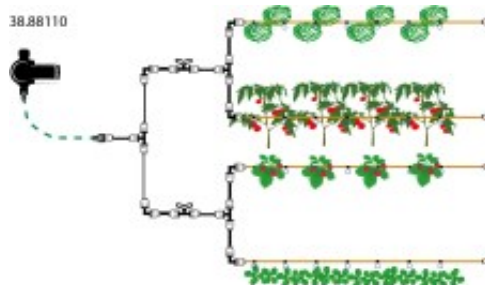

## Paquet d'irrigation pour légumes "At Home Easy"

38.88110

Paquet d'irrigation « At Home Easy » Du professionnel au jardinier amateur. Fabriqué à partir de matériaux de haute qualité pour une longue durée de vie. Convient à tous les tuyaux standard disponibles dans le commerce. Le pack d'irrigation "At Home Easy" est le système d'irrigation idéal pour toutes les cultures peu exigeantes. Le tuyau d'arrosage peut facilement être posé dans votre jardin ou sur les plates-bandes surélevées, et fixé au sol avec les ancrages fournis. En raison des goutteurs inclus dans le tuyau, l'eau s'égoutte uniformément tous les 30 cm. De cette façon, l'eau des plantes peut être absorbée et ne s'infiltre pas de manière incontrôlée dans le sol. Les goutteurs sont compensés en pression, ce qui permet une irrigation uniforme même en pente (par exemple sur un remblai). La minuterie fournie peut être réglée en fonction des besoins des plantes. Cela vous fait gagner du temps, de l'eau et donc de l'argent. Comprend: 16.68350 1 x minuterie d'arrosage 16.68351 2 x piles pour minuterie d'arrosage 09.20765 2 x Geka raccord rapide 12.79230 1 x raccord  $\varnothing$  16 mm x M 3/4" 12.79200 3 x té à vis  $\varnothing$  16 mm 12.79225 6 x coude à vis 90°  $\varnothing$  16 mm 12.79500 2 x vanne à bille à vis  $\varnothing$  16 mm 12.79239 4 x bouchon  $\varnothing$  16 mm 10.79110 8 m tuyau goutteur  $\varnothing$  16 mm / distance 30 cm 12.68640 2 m tube PE PN6,  $\varnothing$  16 mm 12.68760 12 x pièce de fixation 13 x 16 mm Le kit d'irrigation peut être facilement étendu. Par exemple, avec le "Kit d'extension At Home Easy »