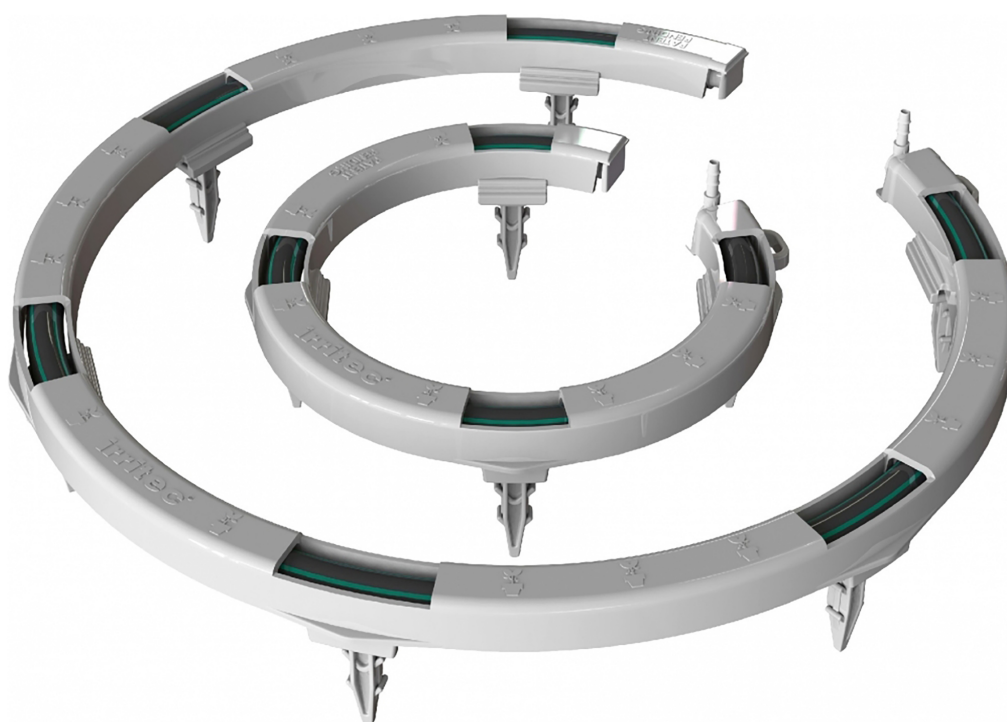

## iCircle™ Anneau d'irrigation pour pot

**Note** : Pas noté

[Poser une question sur ce produit](#)

// //