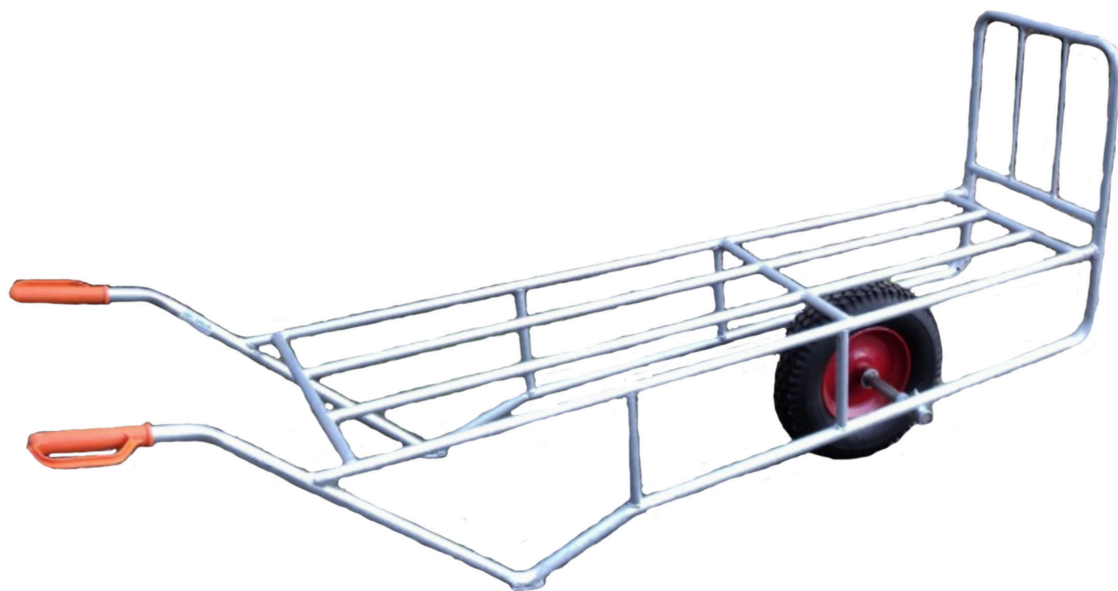

Chariot pour jardinier, avec 1 roue

1 roue pneumatique 400 x 100 mm

Article : Pas noté

[Poser une question sur ce produit](#)

// //