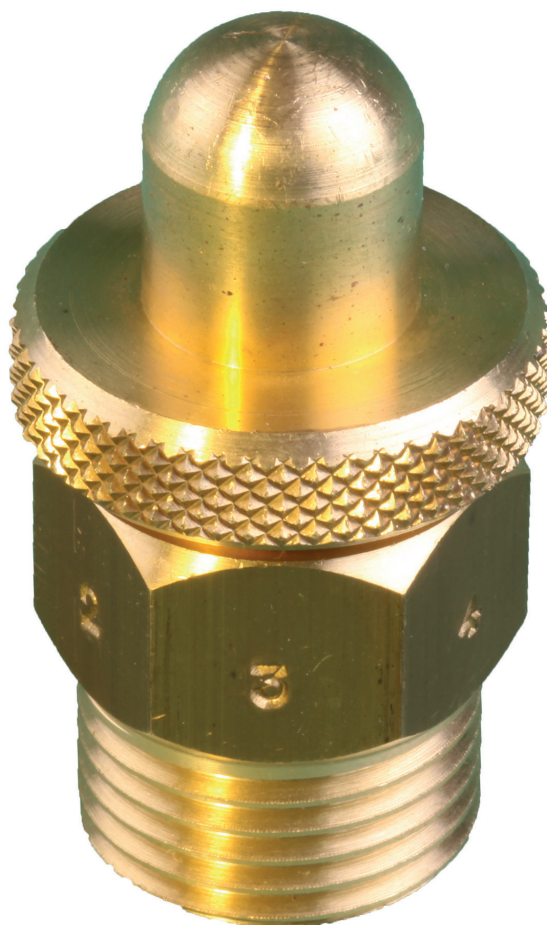

Buse conique, pour eau propre

avec M 1/2" cône en laiton, réglage à cran - perçage : 4 x 3 m - pression de service : 2 bar - débit : 20 l/min. - surface d'arrosage : ø 9 m - distance des buses : 5 m

~~Prix de base~~ avec taxes 25.40 CHF