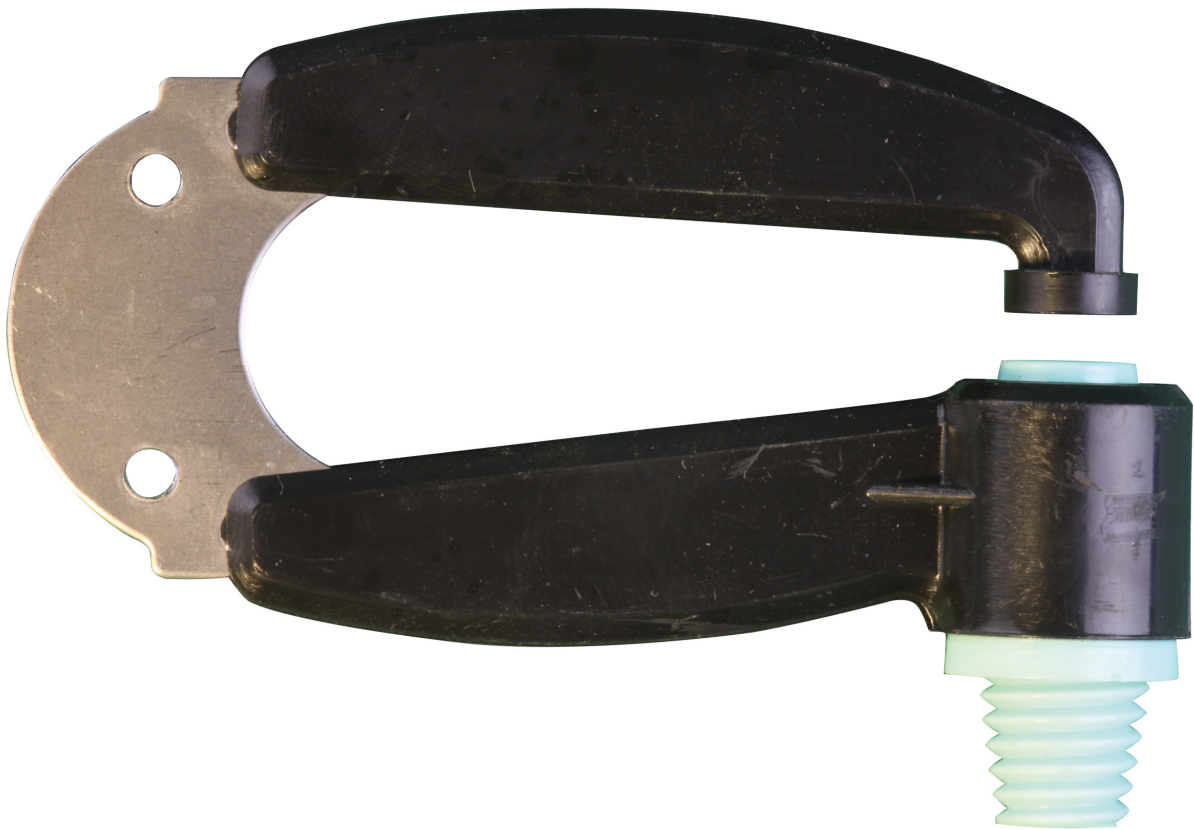

Rundsprühdüse B.A.R.S.

mit 3/8" WW Gewinde, das eingelegte Federstahlblatt garantiert eine gleichbleibende Stellung der Drallfläche, Wasserdurchlass bei 3 - 4 bar Anschlussdruck:

~~Beispiel mit Steuerbew. CHF~~