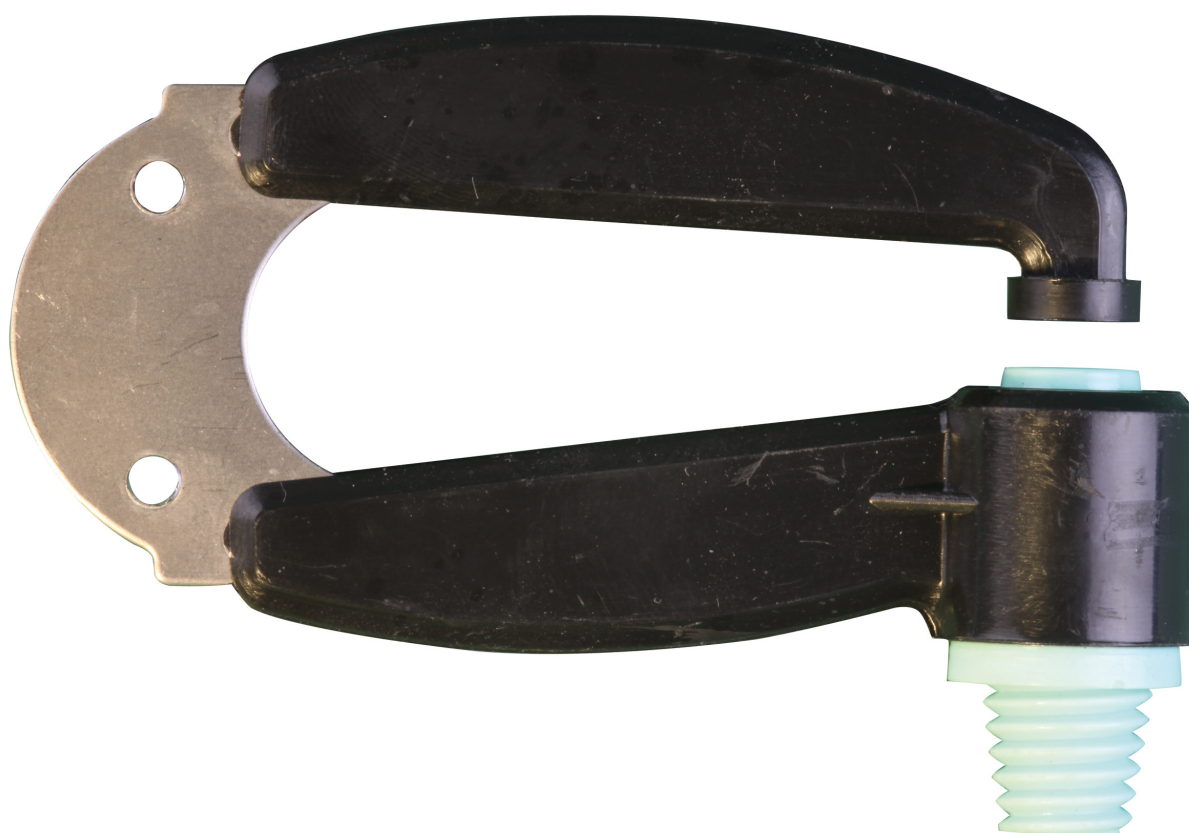

## Rundsprühdüse B.A.R.S.

mit 3/8" WW Gewinde, das eingelegte Federstahlblatt garantiert eine gleichbleibende Stellung der Drallfläche, Wasserdurchlass bei 3 - 4 bar Anschlussdruck:

~~Beispiel mit Steuerbew. CHF~~