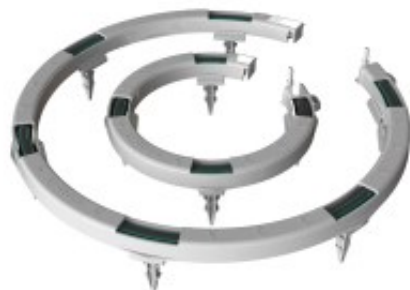

iCircle™ Topfbewässerungsring mit mehreren Tropfpunkten

Bewertung: Noch nicht bewertet
[Stellen Sie eine Frage zu diesem Produkt](#)

// //