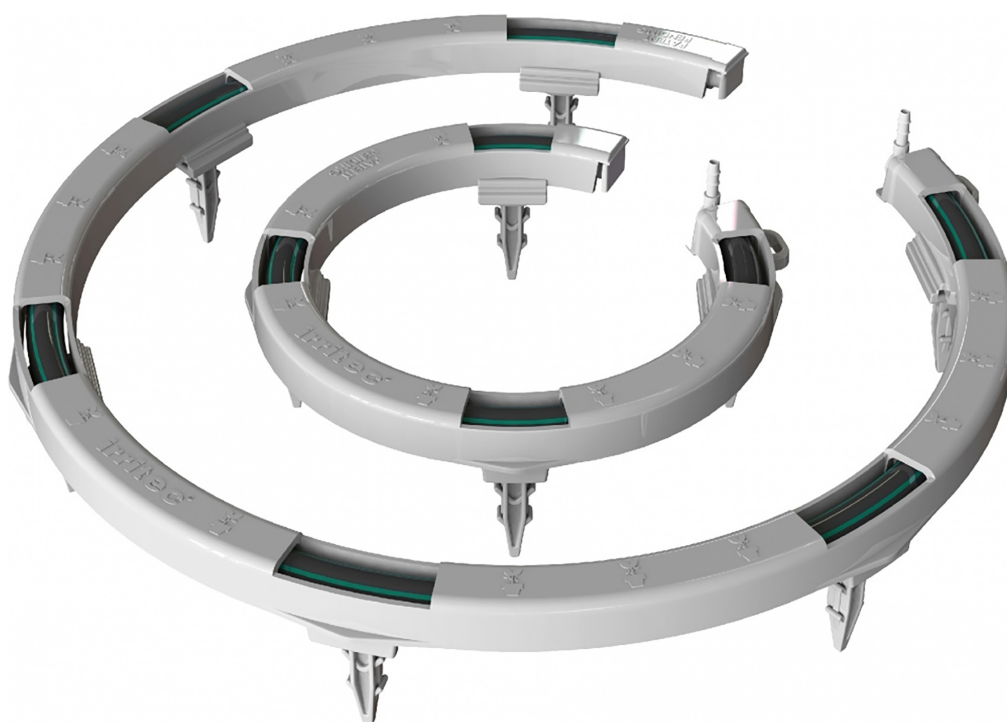

iCircle™ Topfbewässerungsring mit mehreren Tropfpunkten

Bewertung: Noch nicht bewertet
[Stellen Sie eine Frage zu diesem Produkt](#)

// //