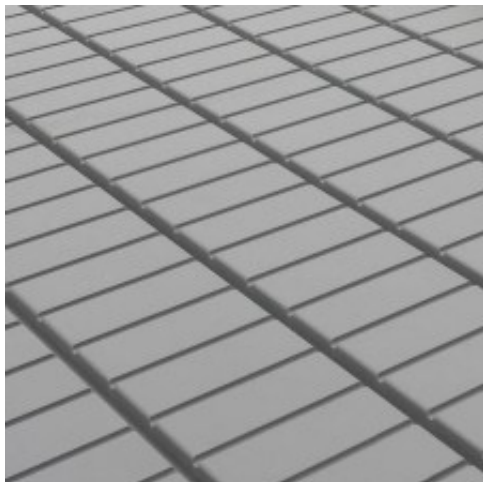

## Ebbe-Flut Kunststoff-Belag

mit Wasserrinnen. In verschiedenen Grössen

**Bewertung:** Noch nicht bewertet

[Stellen Sie eine Frage zu diesem Produkt](#)

// //