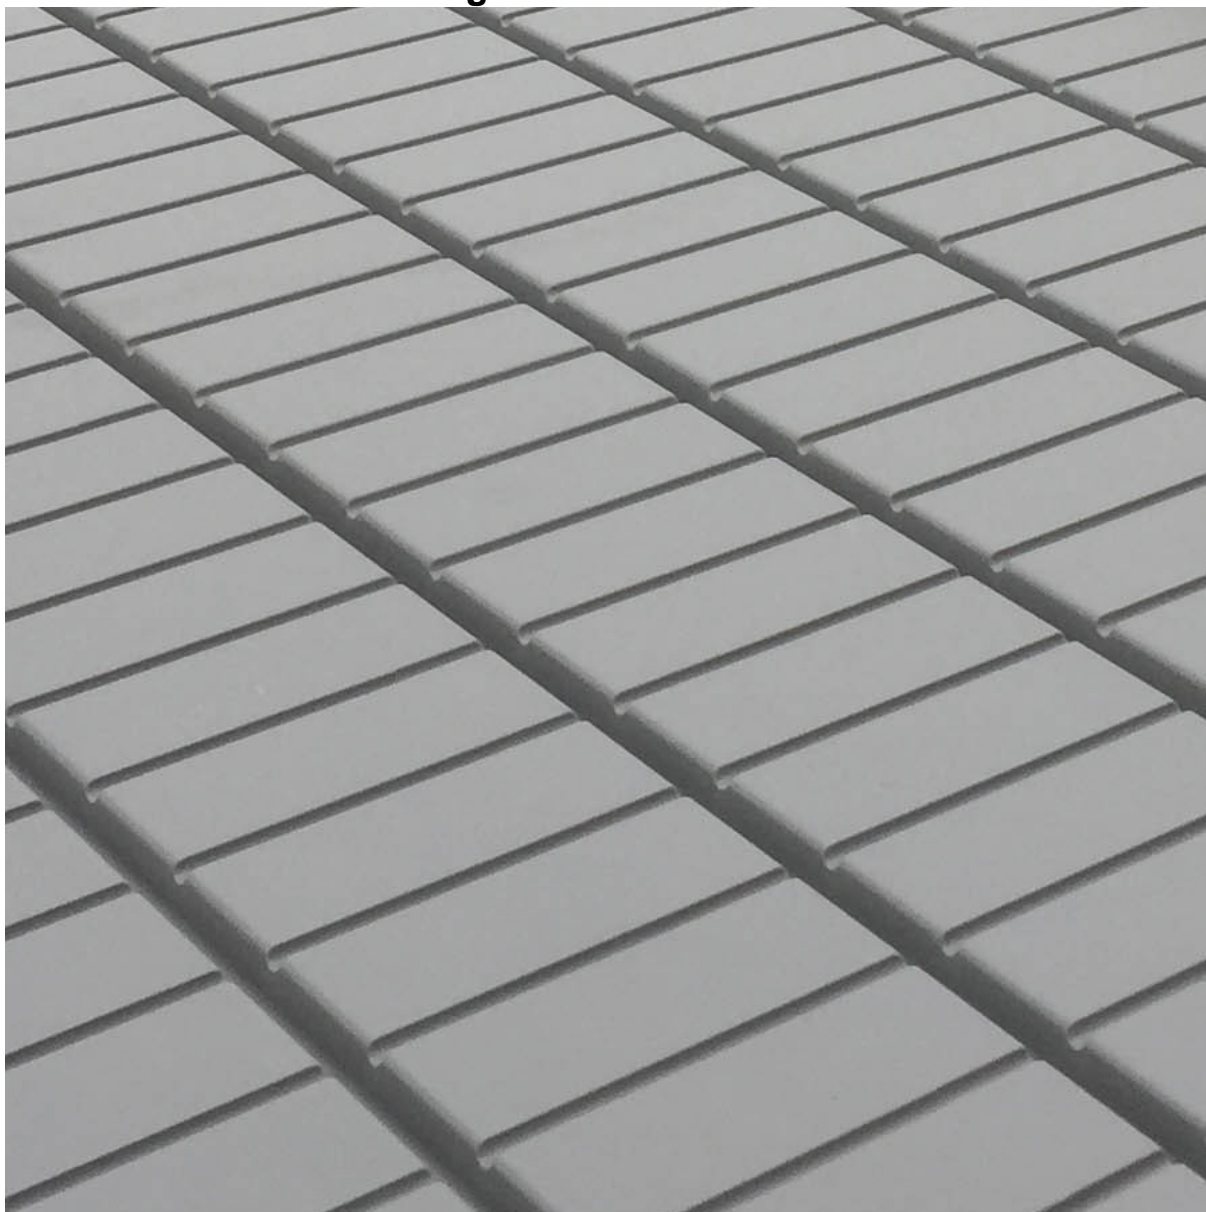

## Ebbe-Flut Kunststoff-Belag

mit Wasserrinnen. In verschiedenen Grössen

**Bewertung:** Noch nicht bewertet

[Stellen Sie eine Frage zu diesem Produkt](#)

// //