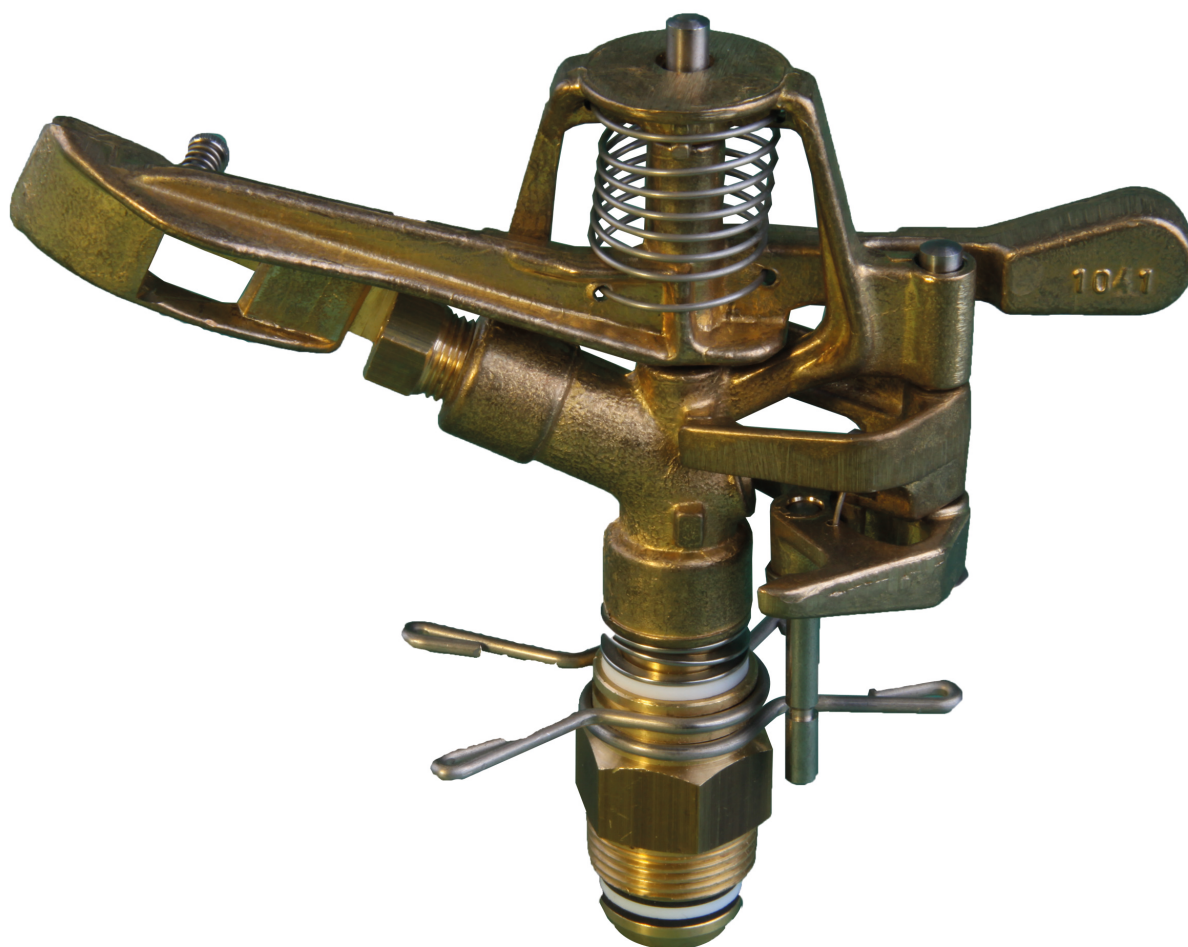

**Profi Kreis- und Wenderegner, 1/2" AG, ohne Sektoreinstellung, Typ 1000**

- Anschlussgewinde: 1/2" AG - Düsengrösse : 4 mm (weitere auf Anfrage) - Druck: 2 - 5 bar - Wurfweite : 11.80 - 12.50 m -  
Wassermenge : 11.5 - 18.5 l/min. - Strahlwinkel : 27°