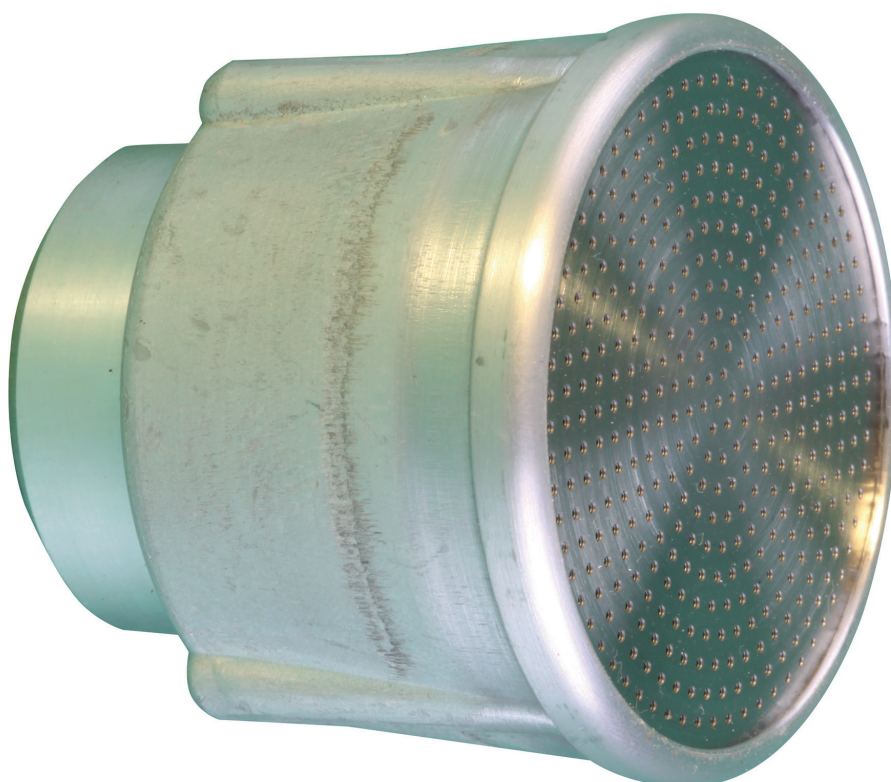

**Alu-Brause Leco, Ø 50 mm, Sieb gerade**

- passend zu Giessrohren mit ¼" AG - robuste Brause mit Edelstahlsieb - Sieblöcher Ø 0.7 mm

~~Preis inkl. Steuerbetrag CHF~~

ermäßigter Preis 38.00 CHF

Verkaufspreis 41.10 CHF